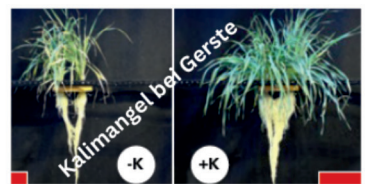

# Raiffeisen Mischdünger

Dünger für beste Qualität und hohe Erträge

*Jetzt die Düngung mit einem genau auf Ihre Bedürfnisse abgestimmten Mischdünger noch effizienter gestalten !*

- ✓ Arbeitsgänge können eingespart werden, da weniger Teilgaben nötig sind
- ✓ für alle Kulturen geeignet
- ✓ maßgeschneiderte Lösungen für Ihren Betrieb, individuell anpassbar
- ✓ Grunddüngung mit Phosphat und Kalium gegen sinkende Erträge -> Justus von Liebig lässt grüßen!
- ✓ Mischdünger mit Kali steigern die Wassernutzungseffizienz
- ✓ Mischdünger mit Magnesium schützen Pflanzen vor Hitzestress

  
**KEIN STRESS MIT STRESS**  
Erhöhen Sie die Widerstandsfähigkeit Ihrer Pflanzen mit **RAIFFEISEN MISCHDÜNGER**

ab 2023 Mischanlagen in Windsfeld, Neuendettelsau und Geyern

Einsparung von Teilgaben

Um Ihnen den Einstieg in die Mischdüngewelt zu erleichtern, möchten wir Ihnen im folgenden zwei unserer kulturspezifischen Mischdünger vorstellen. Unter anderem haben wir Mischungen für das Grünland, Mais und Kartoffeln erstellt, die für jeden Betrieb individuell anpassbar sind.