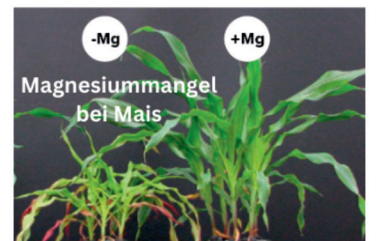

# Raiffeisen Mischdünger

Dünger für beste Qualität und hohe Erträge

*Jetzt die Düngung mit einem genau auf Ihre Bedürfnisse abgestimmten Mischdünger noch effizienter gestalten !*

- ✓ Arbeitsgänge können eingespart werden, da weniger Teilgaben nötig sind
- ✓ für alle Kulturen geeignet
- ✓ maßgeschneiderte Lösungen für Ihren Betrieb, individuell anpassbar
- ✓ Grunddüngung mit Phosphat und Kalium gegen sinkende Erträge -> Justus von Liebig lässt grüßen!
- ✓ Mischdünger mit Kali steigern die Wassernutzungseffizienz
- ✓ Mischdünger mit Magnesium schützen Pflanzen vor Hitzestress

  
**KEIN STRESS MIT STRESS**  
Erhöhen Sie die Widerstandsfähigkeit Ihrer Pflanzen mit **RAIFFEISEN MISCHDÜNGER**

ab 2023 Mischanlagen in Windsfeld, Neuendettelsau und Geyern

Einsparung von Teilgaben

Um Ihnen den Einstieg in die Mischdüngewelt zu erleichtern, möchten wir Ihnen im folgenden zwei unserer kulturspezifischen Mischdünger vorstellen. Unter anderem haben wir Mischungen für das Grünland, Mais und Kartoffeln erstellt, die für jeden Betrieb individuell anpassbar sind.