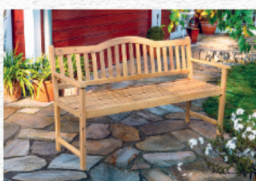

Für Hochbeet und Garten mit Holzfasern für eine lockere, luftige Struktur. Mit hochwertigen Naturdünger.

**-15 %**  
~~199,-~~  
**169,-**

**Hochbeet "Natura"**

Aus naturbelassenem Kiefernholz. Angenehme Arbeitshöhe von 70 cm. Maße: BxTxH: 150x80x70 cm, Volumen 670l

**-15 %**  
~~199,-~~  
**169,-**

**Bank "Helmi"**

3-sitzer, mit ausklappbarem Tisch. Wetterfest und widerstandsfähig. Maße: BxTxH: 156 x 59 x 86 cm

**-13%**  
~~6,29~~  
**5,49**  
 (1L = 0,61€)

**Franken Brunnen Wasser**